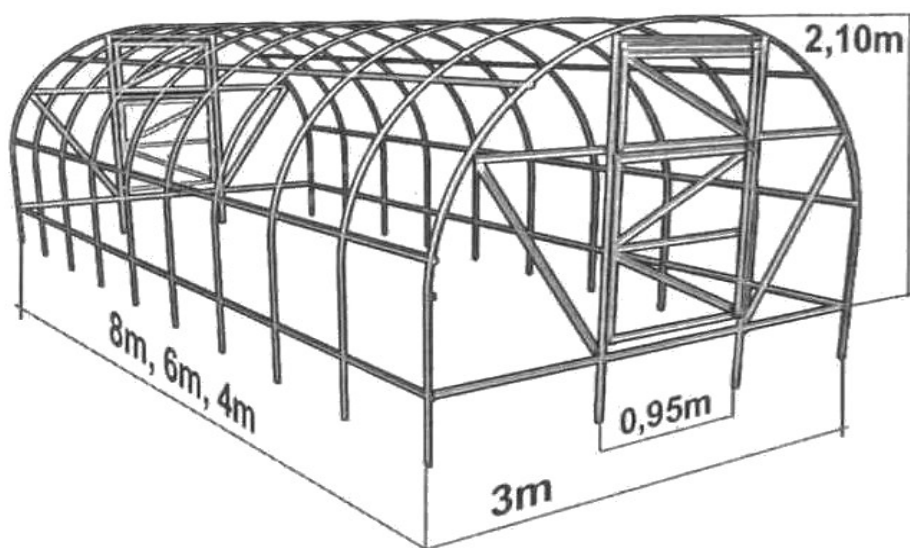

ООО «ПАМИР КМ»

г. Ростов-на-Дону, ул. Малиновского, 100

Тел. (863) 237-20-20, 200-74-55

rostovteplitsa.rf

1. ТЕПЛИЦА «КИНОВСКАЯ» из оцинкованного профиля

Размеры	Количество листов	Каркас	с ПК 4 мм Novoglass	с ПК 4мм АГРО-ТИТАН
2х3х4м	1,5	5387	14561	12269
2х3х6м	2	7797	20029	16973
2х3х8м	2,5	10207	25497	21677
Удлинение 2м	0,5	2410	5468	4704

2. ТЕПЛИЦА «УРАЛОЧКА стандарт +» из профильной трубы с полимерным покрытием

Размеры	Количество листов	Каркас	с ПК 4 мм Novoglass	с ПК 4мм АГРО-ТИТАН
2х3х4м	1,5	7655	16829	14537
2х3х6м	2	9504	21736	18680
2х3х8м	2,5	11353	26643	22823
Удлинение 2м	0,5	1849	4907	4143